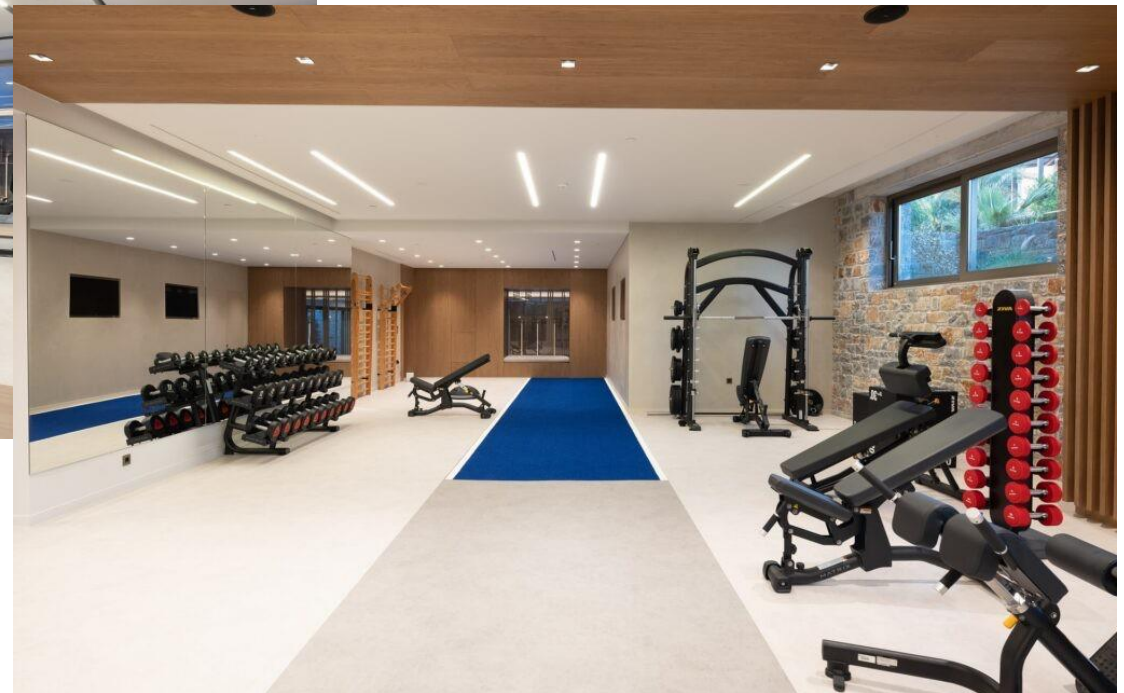

Στο Αθλητικό Κέντρο, οι αθλητές θα βρουν επίσης ένα πλήρως εξοπλισμένο γυμναστήριο με τα πλέον σύγχρονα μηχανήματα εκγύμνασης, μια εσωτερική πισίνα 25 μέτρων με 4 διαδρομές, ένα υπερσύγχρονο χώρο Spa, κατάστημα με είδη και εξοπλισμό για το τένις και άνετο Sports Bar.

# FITNESS CENTER

Στο γυμναστήριο, το οποίο είναι εξοπλισμένο με μηχανήματα τελευταίας τεχνολογίας, όπως ένα κύκλωμα, κλασικά μηχανήματα ενδυνάμωσης, σύγχρονες καλωδιακές τροχαλίες και ένα ευρύ φάσμα οργάνων καρδιακής προπόνησης.