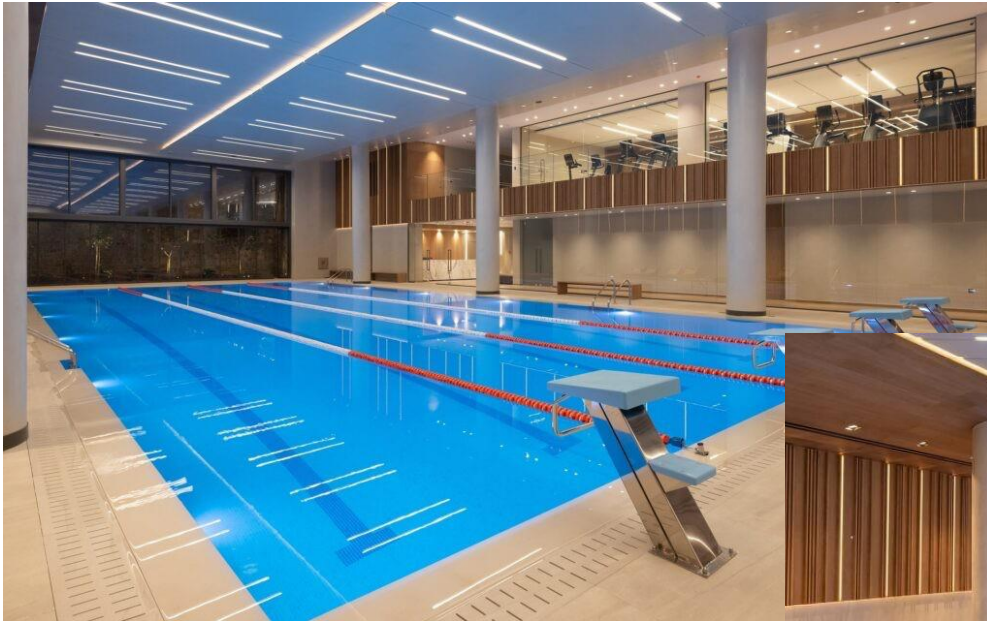

INDOOR POOL