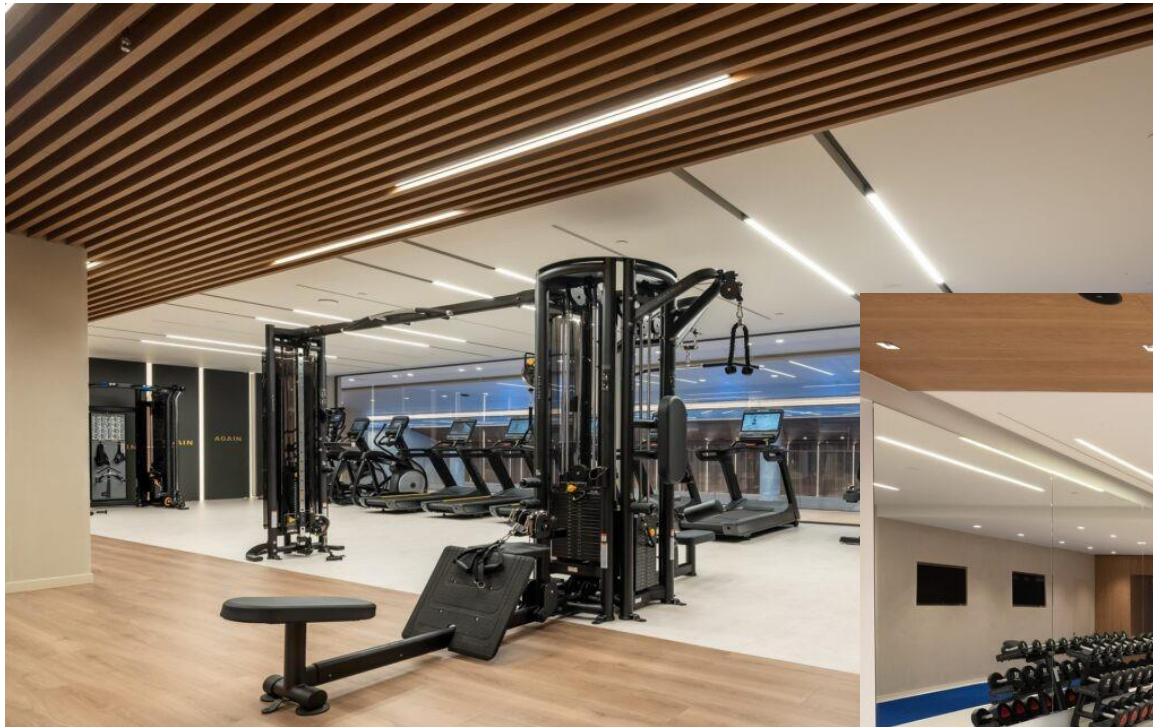

Στο Αθλητικό Κέντρο, οι αθλητές θα βρουν επίσης ένα πλήρως εξοπλισμένο γυμναστήριο με τα πλέον σύγχρονα μηχανήματα εκγύμνασης, μια εσωτερική πισίνα 25 μέτρων με 4 διαδρομές, ένα υπερσύγχρονο χώρο Spa, κατάστημα με είδη και εξοπλισμό για το τένις και άνετο Sports Bar.

# FITNESS CENTER

Στο γυμναστήριο, το οποίο είναι εξοπλισμένο με μηχανήματα τελευταίας τεχνολογίας, όπως ένα κύκλωμα, κλασικά μηχανήματα ενδυνάμωσης, σύγχρονες καλωδιακές τροχαλίες και ένα ευρύ φάσμα οργάνων καρδιακής προπόνησης.